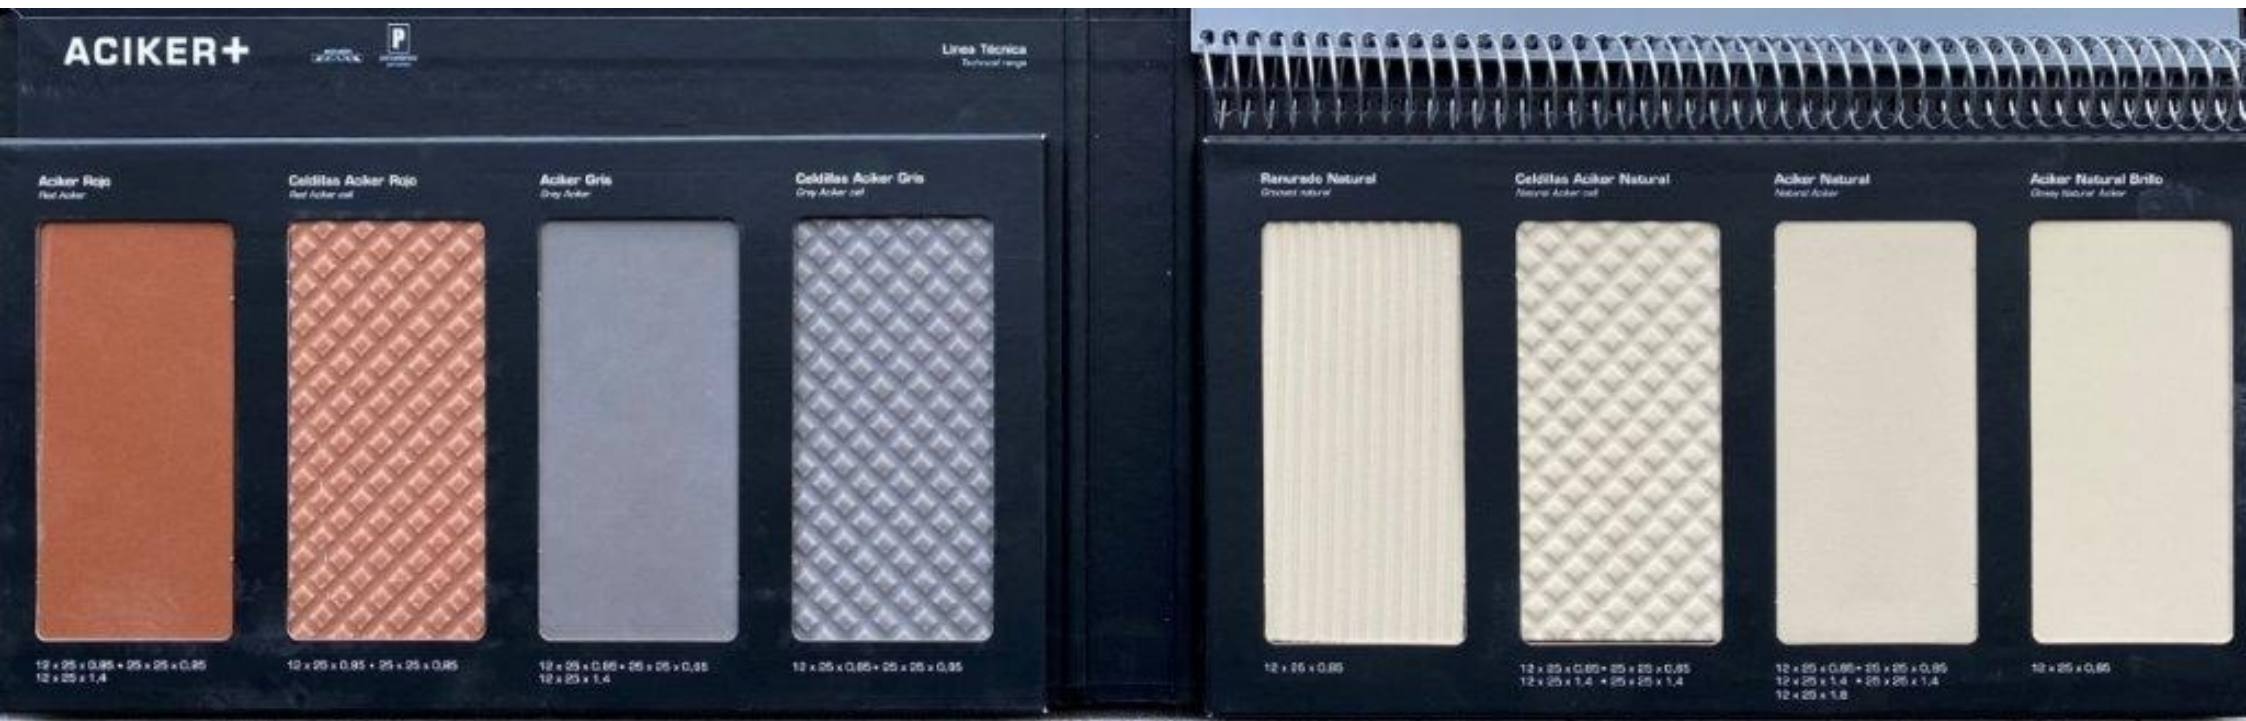

TU CASA CERAMICA

ACIKER+

estrada
CERAMICA

P
porcelánico
porcelán

Línea Técnica
Technical range

Aciker Rojo
Red Aciker

12 x 25 x 0,85 • 25 x 25 x 0,85
12 x 25 x 1,4

Celdillas Aciker Rojo
Red Aciker cell

12 x 25 x 0,85 • 25 x 25 x 0,85

Aciker Gris
Grey Aciker

12 x 25 x 0,85 • 25 x 25 x 0,85
12 x 25 x 1,4

Celdillas Aciker Gris
Grey Aciker cell

12 x 25 x 0,85 • 25 x 25 x 0,85

TU CASA CERAMICA

Ranurado Natural

Grooved natural

12 x 25 x 0,85

Celdillas Aciker Natural

Natural Aciker cell

12 x 25 x 0,85 • 25 x 25 x 0,85
12 x 25 x 1,4 • 25 x 25 x 1,4

Aciker Natural

Natural Aciker

12 x 25 x 0,85 • 25 x 25 x 0,85
12 x 25 x 1,4 • 25 x 25 x 1,4
12 x 25 x 1,8